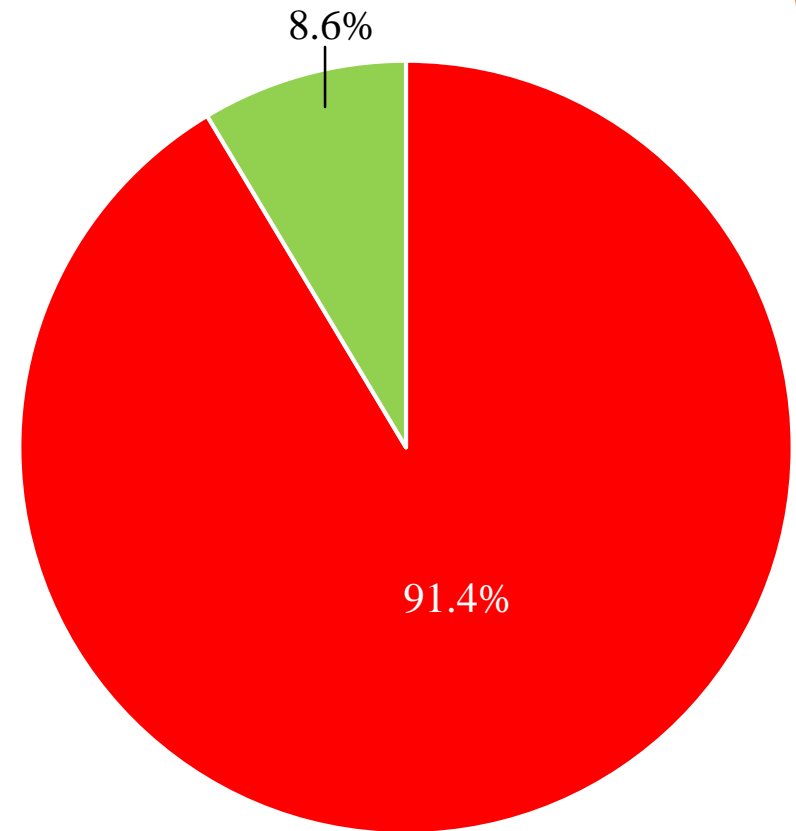

2021-23升中派位結果

升中派位結果：

- 87%獲派首三志願
 - 91%獲派首五志願
 - 32%獲派聯繫中學
- 9位獲派皇仁
 - 24位獲派筲官中
 - 4位獲派金文泰
 - 0位獲派筲東

2021-23升中派位結果

- 獲派往首五志願的同學佔總人數91.4%
- 獲派往其他志願的同學佔總人數8.6%

恭賀本校學生成功獲派以下學校：

皇仁書院

筲箕灣官立中學